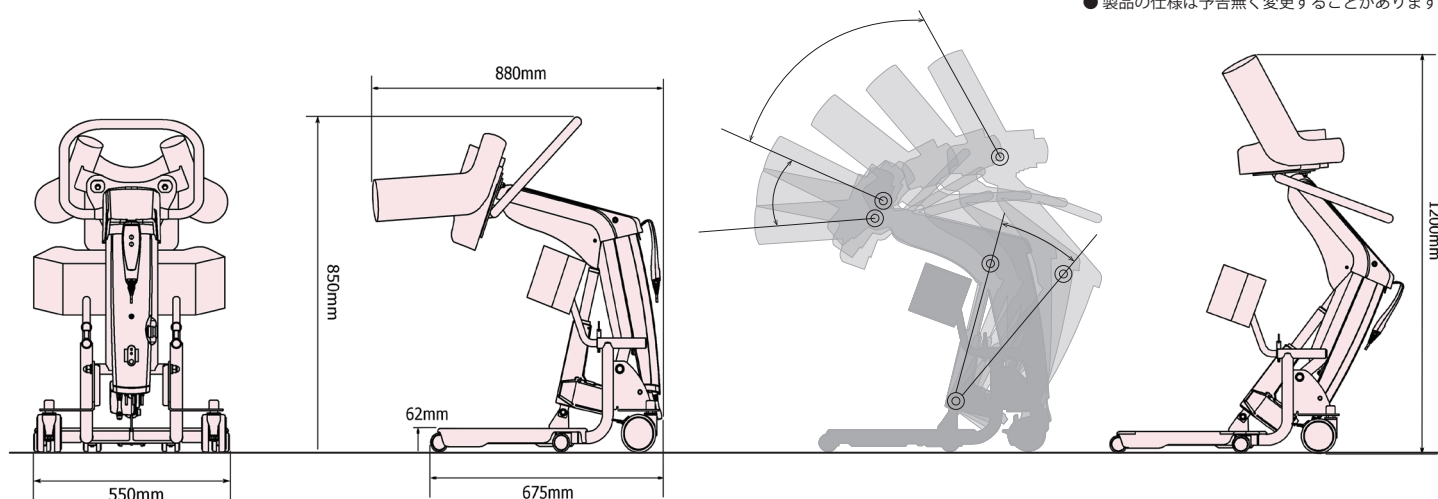

お手洗いや車椅子へゆっくりと安全に座ることができます。脱衣介助も簡単に行えます。

機種名	Hug L1		バッテリー	型式	鉛蓄電池
寸法 (全長 × 全幅 × 全高)	880×550×850 ~ 1200mm			定格電圧	DC24V
総重量	30kg			充電時間	8 時間
最大使用者体重	100kg			最大使用回数	100 回 (使用環境による)
騒音水準	65dB 以下				
動作条件	温度	0 ~ 40℃	貸与マーク取得済		
	湿度	20 ~ 90%RH	TAIS コード 01666-000002		

●製品の仕様は予告無く変更することがあります。