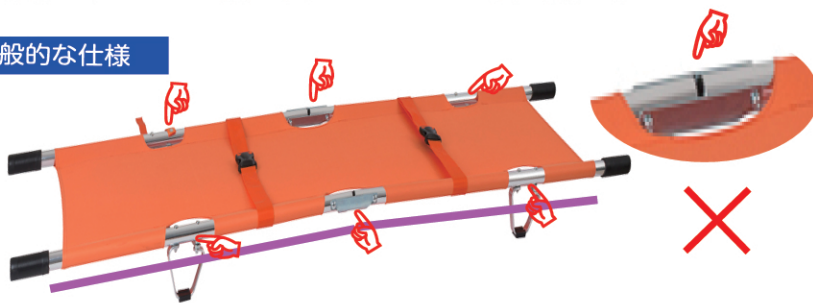

ソフトケース

収納

ケースを開ける

4つ折り担架展開

担架を取り出す

広げる

完成

ムービングカートに乗せる

*持っても曲がらない

一般的な4つ折り担架との比較

※通常の4つ折り担架は 広げた状態で持ち上げると本体自体が真直ぐにならず 折れ曲がってしまい指を挟む恐れがある

一般的な仕様

*一般的な4つ折り担架 (上からの荷重で本体が平らになるようへの字に反っている)

ここが違う!

弊社の4つ折り担架は…
使い易さと安全性を両立!

弊社仕様

*広げてもピンと伸びたまま

担架仕様

使用時寸法: L215×W550×H150 ケース収納時寸法: W550×H260×D150

重量: 本体 / 6,5Kg ケース / 1,5Kg 耐荷重 / 150kg 材質: 本体 / アルミニウム

※折り畳む際にメッシュシートを挟まないようにして下さい 破れるおそれがあります

※仕様および外観等の改良は予告なく変更することがありますのでご了承下さい

発売元

トライリンクス株式会社