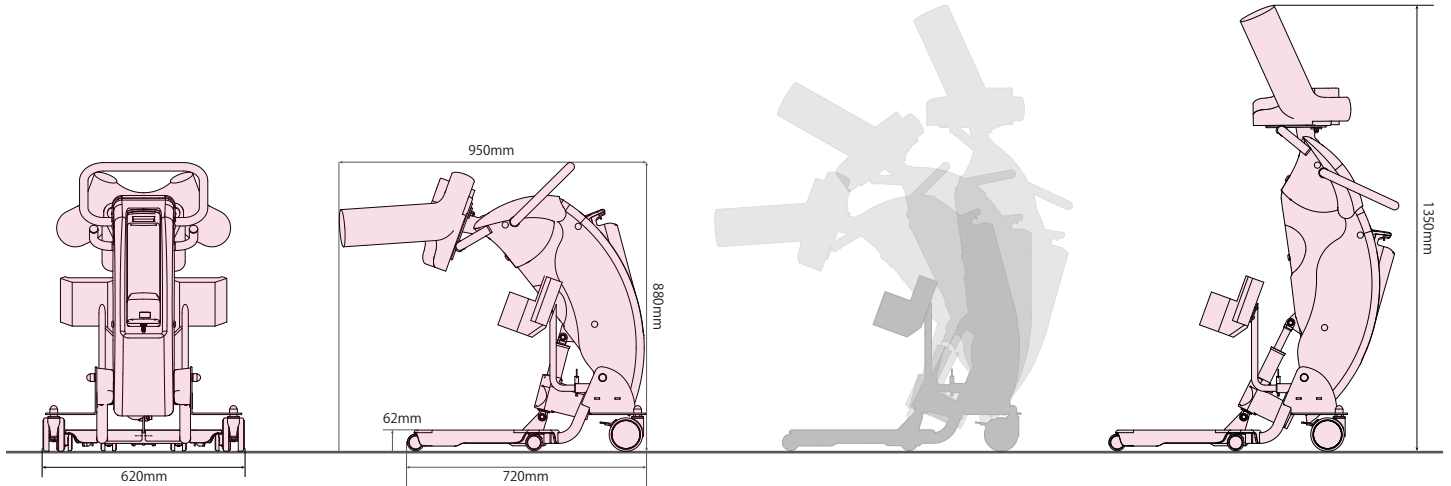

お手洗いや車椅子へゆっくりと安全に座ることができます。脱衣介助も簡単に行えます。

機種名/型式	Hug T1 / T1-02		バッテリー	型式	鉛蓄電池
寸法 (全長 × 全幅 × 全高)	950×620×880 ~ 1350mm			定格電圧	DC24V
総重量	35kg			充電時間	8時間
最大使用者体重	100kg			最大使用回数	100回
動作条件	温度	0 ~ 40℃	貸与マーク取得済		
	湿度	20 ~ 90%RH	TAISコード 01666-000003		

●製品の仕様は予告無く変更することがあります。