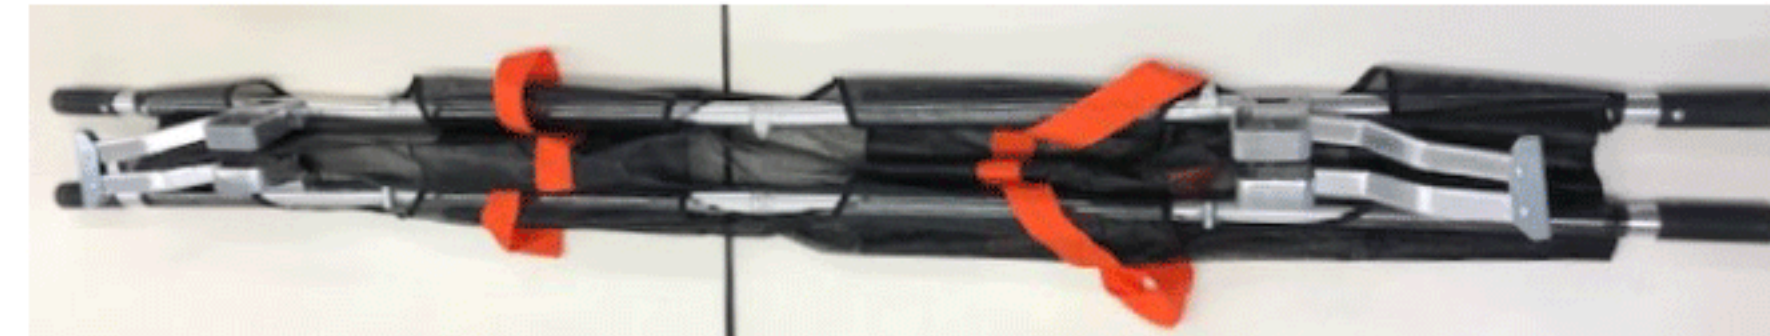

ソフトケース

収納

ケースを開ける

4つ折り担架展開

担架を取り出す

広げる

完成

ムービングカートに乗せる

* 持っても曲がらない

一般的な4つ折り担架との比較

※通常の4つ折り担架は 広げた状態で持ち上げると本体自体が真直ぐにならず 折れ曲がってしまい指を挟む恐れがある

一般的な仕様

*一般的な4つ折り担架(上からの荷重で本体が平らになるようへの字に反っている)

ここが違う!

弊社の4つ折り担架は…
使い易さと安全性を両立!

弊社仕様