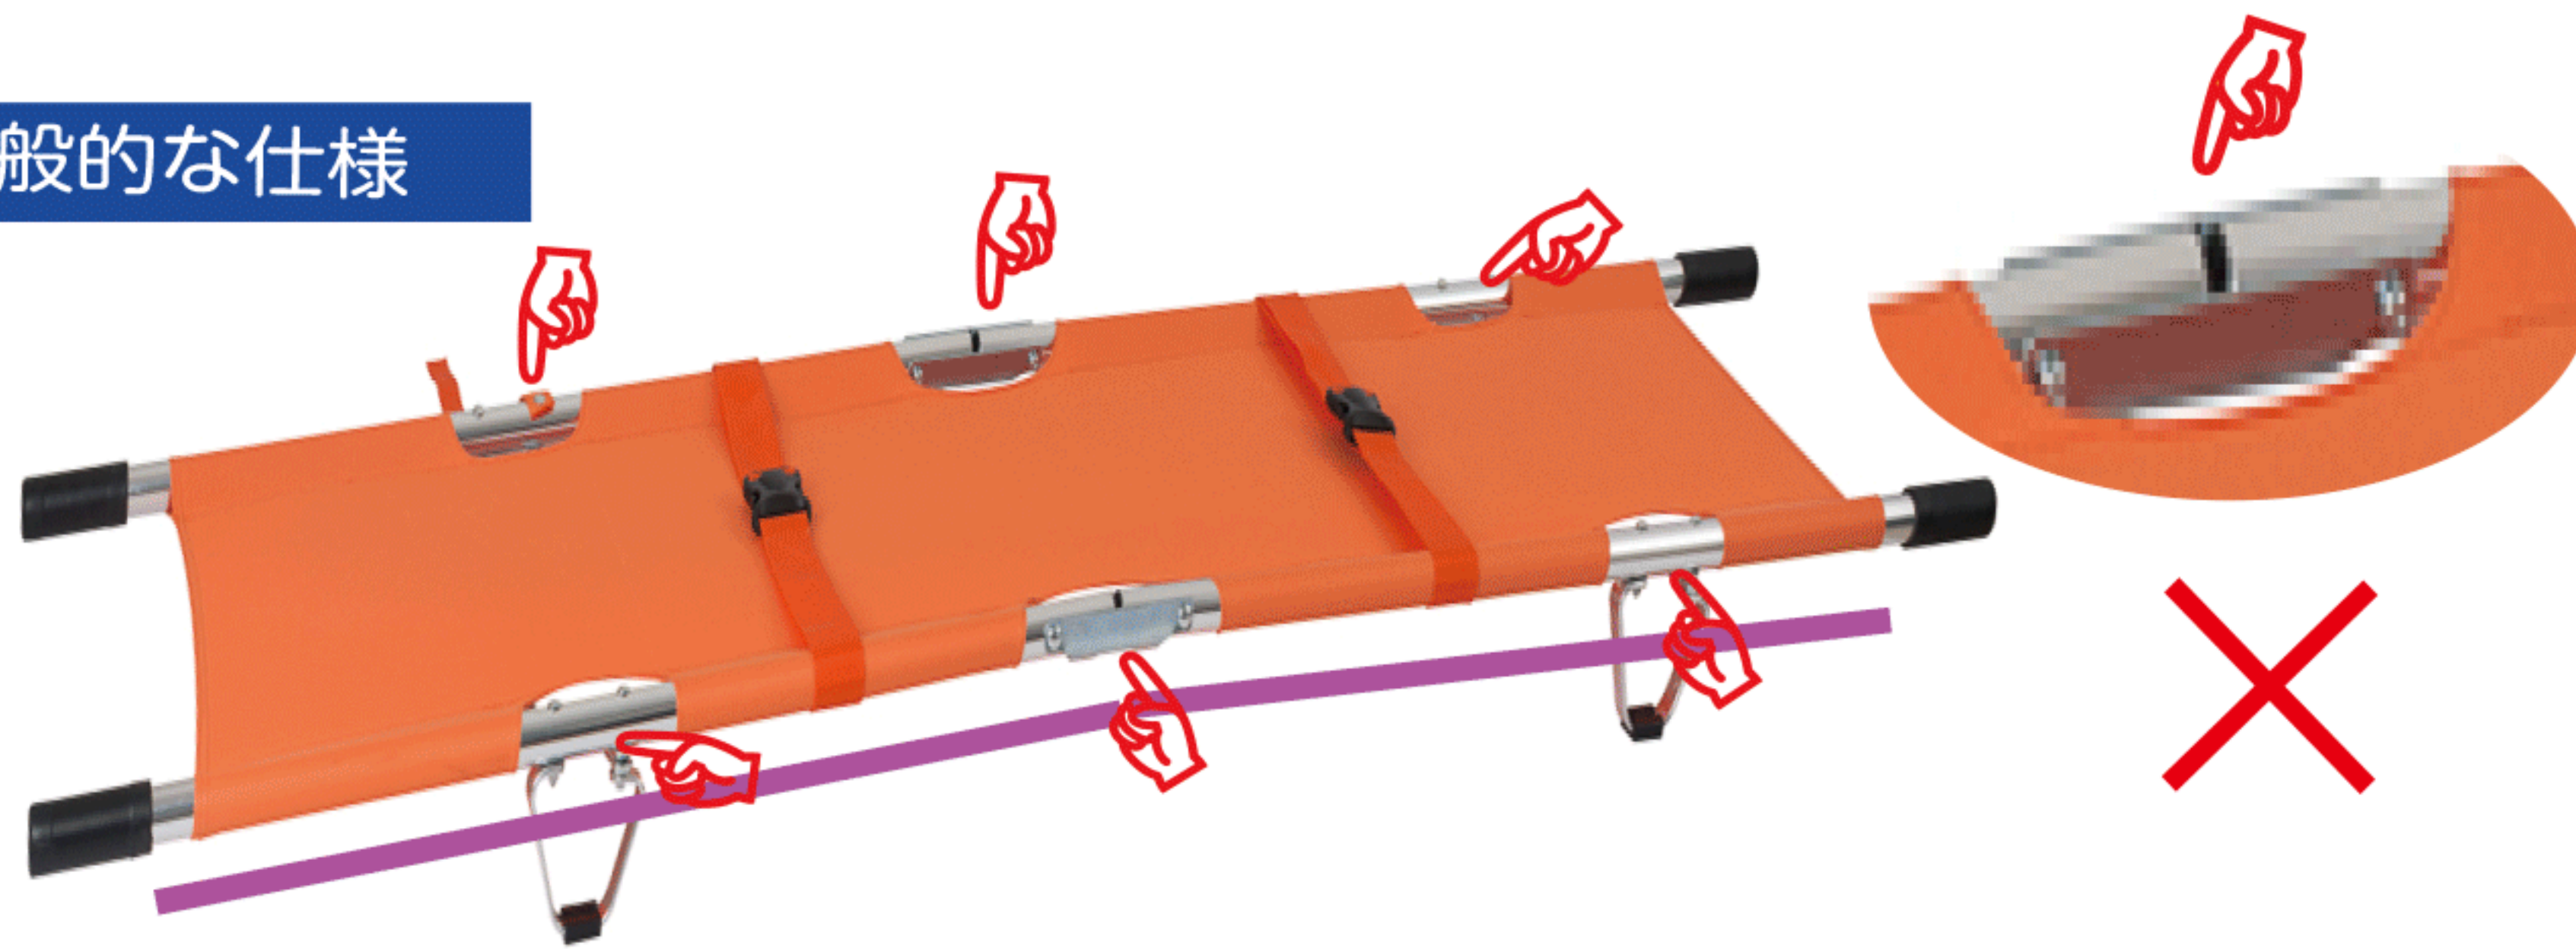

使い易さと安全性を両立

新発売

トライリンクス オリジナル

コンパクト担架

MC-0920-201

¥58,000-(税別)

担架特徴

- 1. 4つ折り・専用ケースに収納
- 2. コンパクト収納
- 3. 指を挟む心配がないデザイン
- 4. 軽量 (アルミニウム製)
- 5. 通気性が良いメッシュシート
- 6. 洗えるシート

ソフトケース

収納

ケースを開ける

4つ折り担架展開

担架を取り出す

広げる

完成

ムービングカートに乗せる

* 持っても曲がらない

一般的な4つ折り担架との比較

※通常の4つ折り担架は 広げた状態で持ち上げると本体自体が真直ぐにならず 折れ曲がってしまい指を挟む恐れがある

一般的な仕様

*一般的な4つ折り担架(上からの荷重で本体が平らになるようへの字に反っている)

ここが違う!

弊社の4つ折り担架は…
使い易さと安全性を両立!

弊社仕様

*広げてもピンと伸びたまま

担架仕様

使用時寸法: L215×W550×H150 ケース収納時寸法: W550×H260×D150

重量: 本体 / 6,5Kg ケース / 1,5Kg 耐荷重 / 150kg 材質: 本体 / アルミニウム

※折り畳む際にメッシュシートを挟まないようにして下さい 破れるおそれがあります

※仕様および外観等の改良は予告なく変更することがありますのでご了承下さい

発売元

トライリンクス株式会社