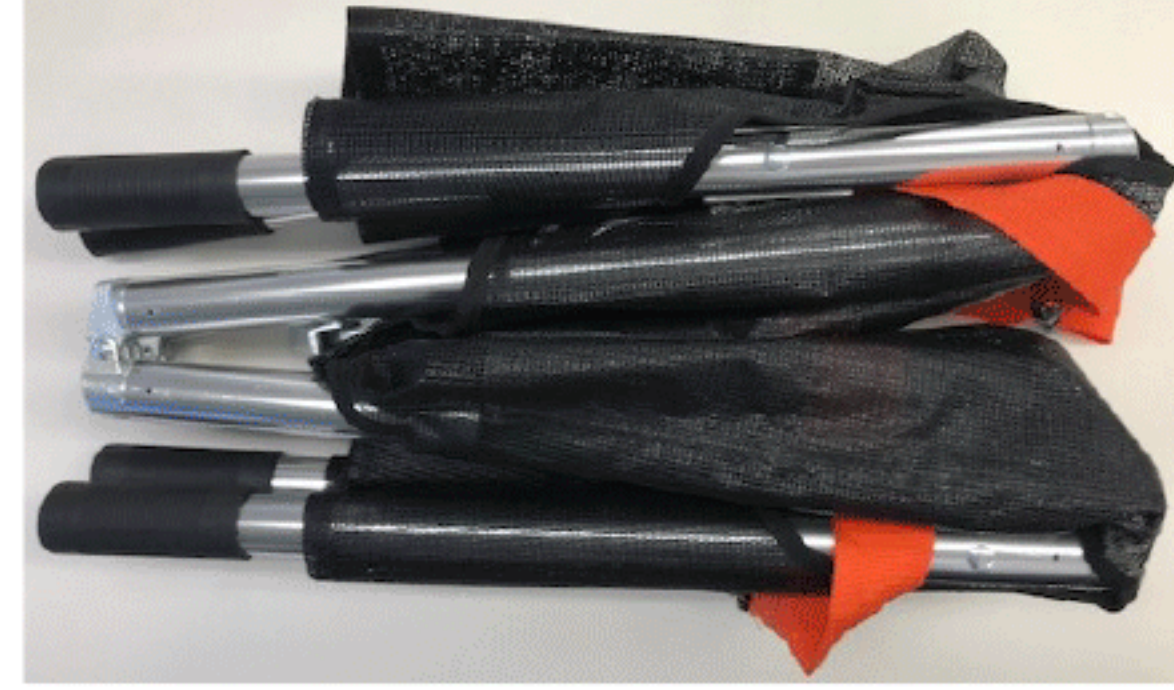

ソフトケース

収納

ケースを開ける

4つ折り担架展開

担架を取り出す

広げる

完成

ムービングカートに乗せる

* 持っても曲がらない

一般的な4つ折り担架との比較

※通常の4つ折り担架は 広げた状態で持ち上げると本体自体が真直ぐにならず 折れ曲がってしまい指を挟む恐れがある

一般的な仕様

*一般的な4つ折り担架(上からの荷重で本体が平らになるようへの字に反っている)

ここが違う!

弊社の4つ折り担架は…
使い易さと安全性を両立!

弊社仕様